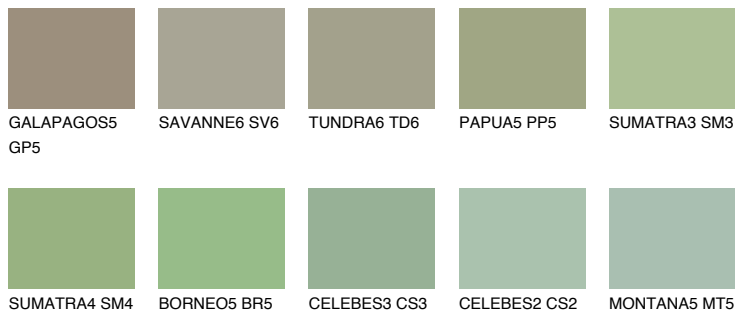

**JAVA5 JV5**36% **TSR** 44%

Matching colours

Цветове

Интензивни

За повече информация за мазилки и бои, вижте на
www.ceresit.bg