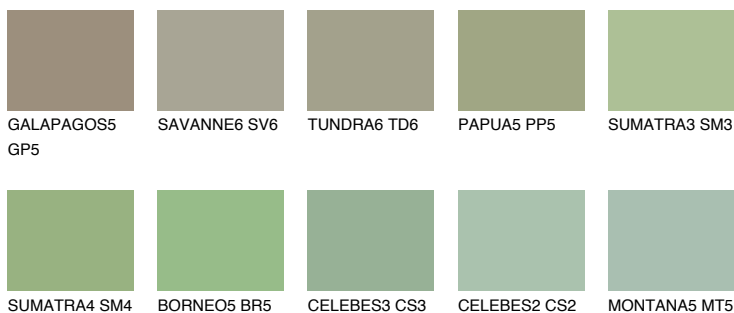

JAVA5 JV5

36% **TSR** 44%

Matching colours

Цветове

Интензивни

За повече информация за мазилки и бои, вижте на www.ceresit.bg

*Показаните цветове се отнасят за мазилки и бои Ceresit. Поради използването на цифрови техники, представените цветове може да се различават от оригиналните и поради тази причина не могат да се разглеждат като надеждно цветово представяне. Препоръчваме да проверите автентични цветови мостри.