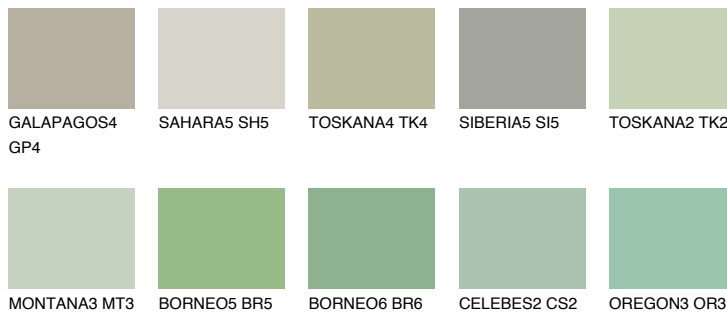

JAVA4 JV4

48% **TSR** 52%

Matching colours

Цветове

Интензивни

За повече информация за мазилки и бои, вижте на www.ceresit.bg

*Показаните цветове се отнасят за мазилки и бои Ceresit. Поради използването на цифрови техники, представените цветове може да се различават от оригиналните и поради тази причина не могат да се разглеждат като надеждно цветово представяне. Препоръчваме да проверите автентични цветови мостри.