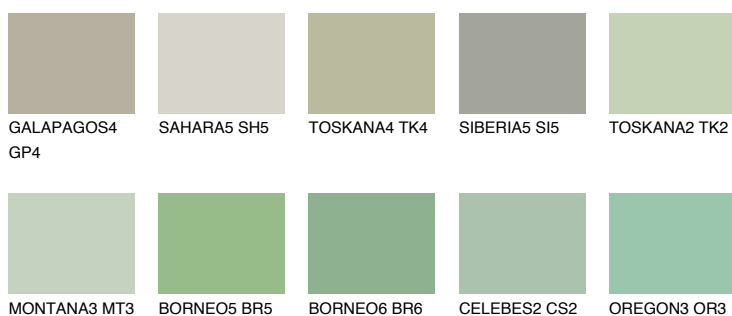

JAVA4 JV4

48% **TSR** 52%

Matching colours

Цветове

Интензивни

За повече информация за мазилки и бои, вижте на
www.ceresit.bg

*Показаните цветове се отнасят за мазилки и бои Ceresit. Поради използването на цифрови техники, представените цветове може да се различават от оригиналните и поради тази причина не могат да се разглеждат като надеждно цветово представяне. Препоръчваме да проверите автентични цветови мостри.