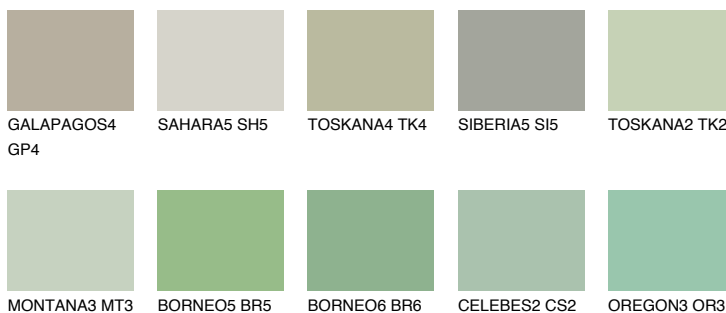

JAVA4 JV4

48% **TSR** 52%

Matching colours

Цветове

Интензивни

За повече информация за мазилки и бои, вижте на
www.ceresit.bg