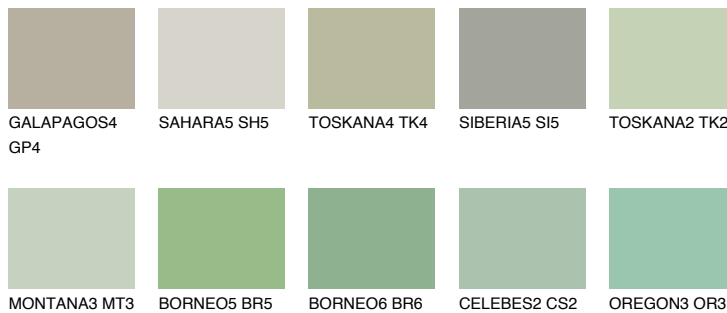

**JAVA4 JV4**☀ 48% **TSR** 52%

## Matching colours

### Цветове