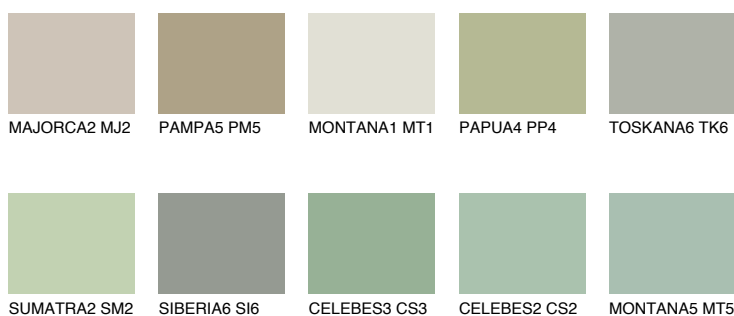

JAVA3 JV3

55% **TSR** 60%

Matching colours

Цветове

Интензивни

За повече информация за мазилки и бои, вижте на
www.ceresit.bg