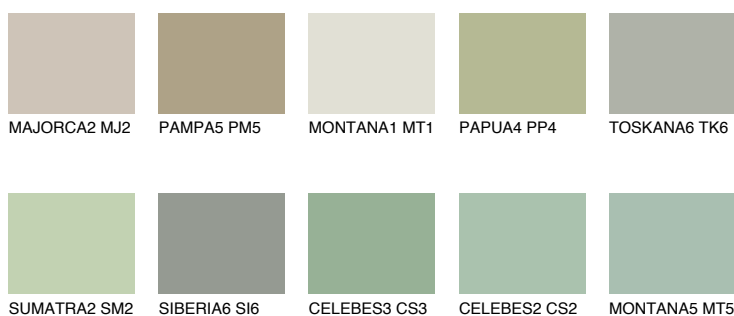

JAVA3 JV3

55% **TSR** 60%

Matching colours

Цветове

Интензивни

За повече информация за мазилки и бои, вижте на www.ceresit.bg