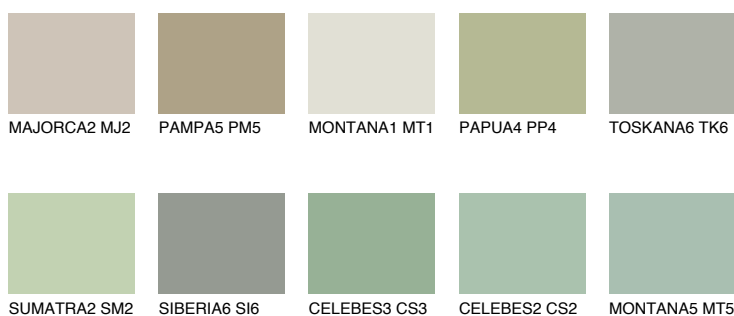

**JAVA3 JV3**55% **TSR** 60%

Matching colours

Цветове

Интензивни

За повече информация за мазилки и бои, вижте на
www.ceresit.bg