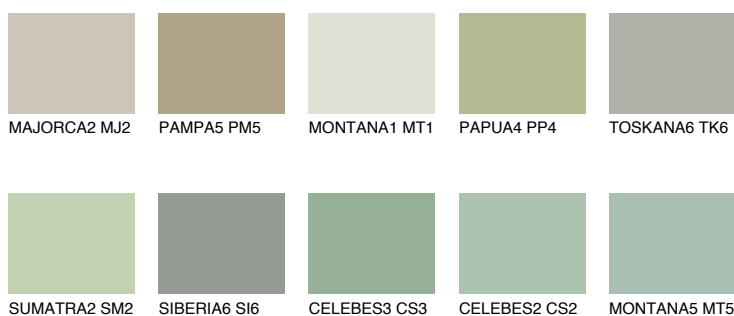

**JAVA3 JV3**55% **TSR** 60%

Matching colours

Цветове

Интензивни

За повече информация за мазилки и бои, вижте на
www.ceresit.bg

*Показаните цветове се отнасят за мазилки и бои Ceresit. Поради използването на цифрови техники, представените цветове може да се различават от оригиналните и поради тази причина не могат да се разглеждат като надеждно цветово представяне. Препоръчваме да проверите автентични цветови мостри.