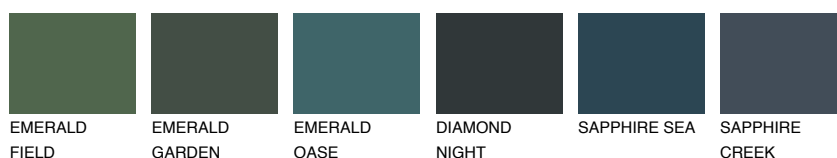

**JAVA3 JV3**55% **TSR** 60%

Matching colours

Цветове

Интензивни

За повече информация за мазилки и бои, вижте на
www.ceresit.bg

*Показаните цветове се отнасят за мазилки и бои Ceresit. Поради използването на цифрови техники, представените цветове може да се различават от оригиналните и поради тази причина не могат да се разглеждат като надеждно цветово представяне. Препоръчваме да проверите автентични цветови мостри.