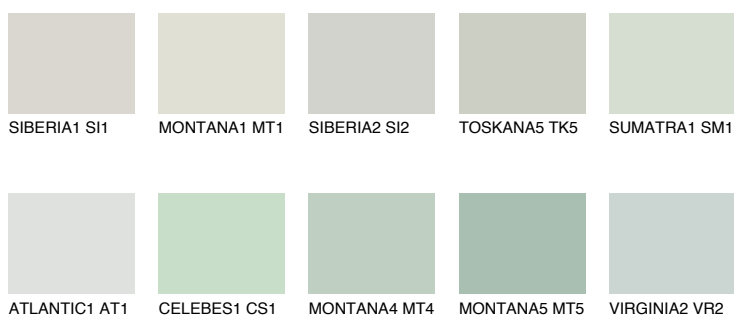

**JAVA2 JV2**65% **TSR** 58%

Matching colours

Цветове

Интензивни

За повече информация за мазилки и бои, вижте на
www.ceresit.bg