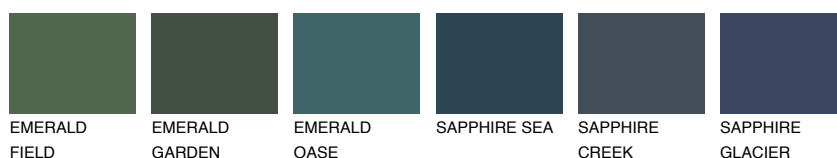

**JAVA2 JV2**65% **TSR** 58%

Matching colours

Цветове

Интензивни

За повече информация за мазилки и бои, вижте на
www.ceresit.bg