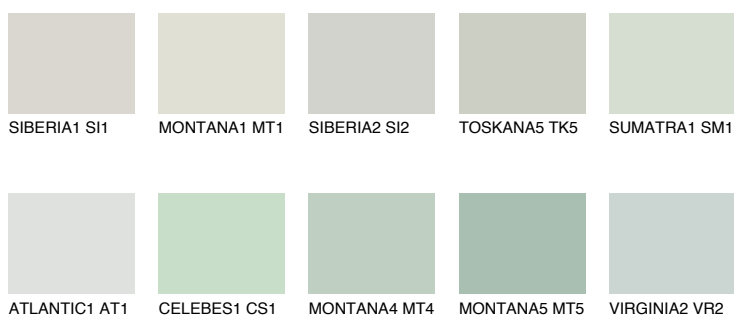

**JAVA2 JV2**65% **TSR** 58%

Matching colours

Цвето̀ве

Интензивни

За повече информация за мазилки и бои, вижте на
www.ceresit.bg

*Показаните цвето̀ве се отнасят за мазилки и бои Ceresit. Поради използването на цифрови техники, представените цвето̀ве може да се различават от оригиналните и поради тази причина не могат да се разглеждат като надеждно цвето̀во представяне. Препоръчваме да проверите автентични цвето̀ви мостри.