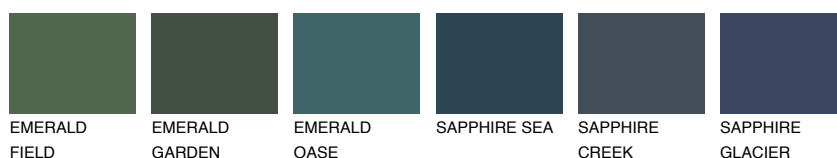

**JAVA2 JV2**65% **TSR** 58%

Matching colours

Цвето̀ве

Интензивни

За повече информация за мазилки и бои, вижте на
www.ceresit.bg

*Показаните цвето̀ве се отнасят за мазилки и бои Ceresit. Поради използването на цифрови техники, представените цвето̀ве може да се различават от оригиналните и поради тази причина не могат да се разглеждат като надеждно цвето̀во представяне. Препоръчваме да проверите автентични цвето̀ви мостри.