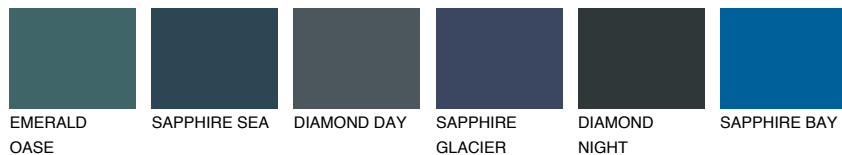

Интензивни