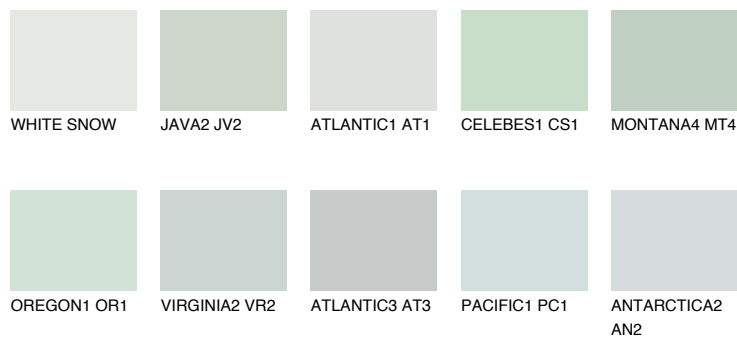

**JAVA1 JV1**73% **TSR** 69%

## Matching colours

### Цветове