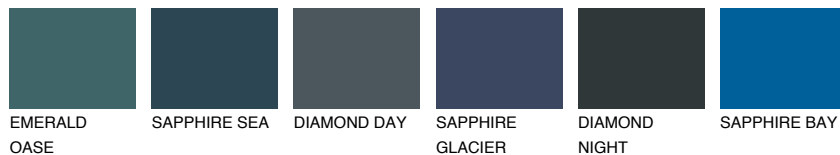

Интензивни