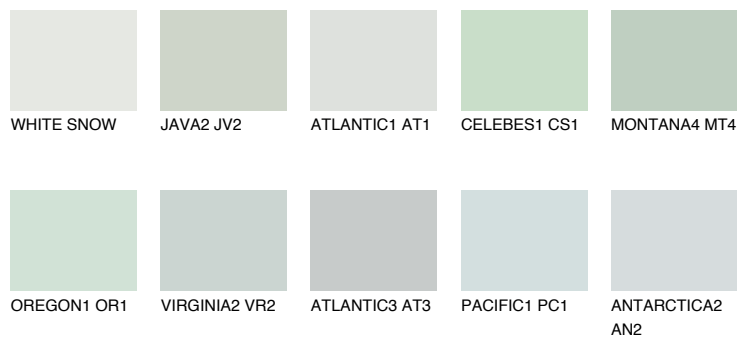

**JAVA1 JV1**

73% **TSR** 69%

## Matching colours

### Цветове