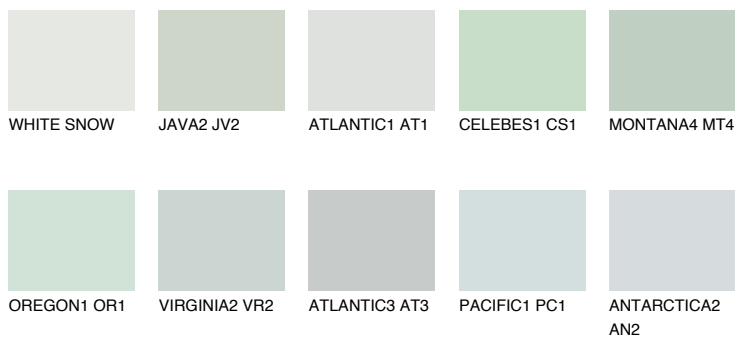

**JAVA1 JV1**73% **TSR** 69%

Matching colours

Цветове

Интензивни

За повече информация за мазилки и бои, вижте на
www.ceresit.bg