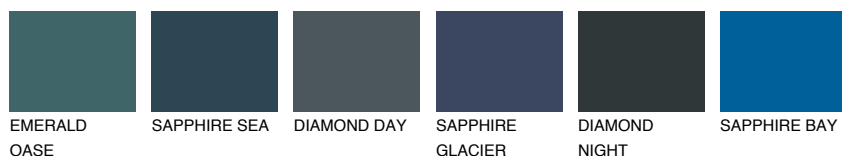

**JAVA1 JV1**73% **TSR** 69%

Matching colours

Цветове

Интензивни

За повече информация за мазилки и бои, вижте на
www.ceresit.bg