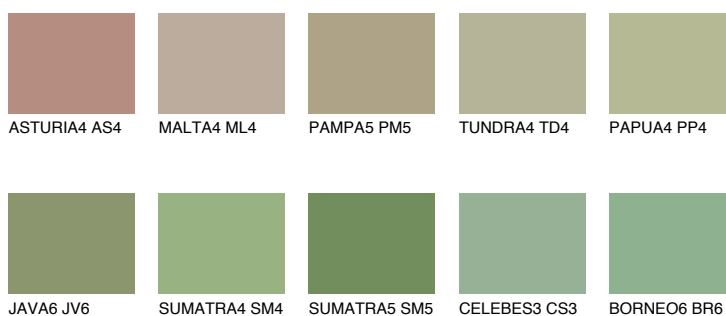

**PAPA6 PP6**

32% **TSR** 45%

## Matching colours

### Цветове