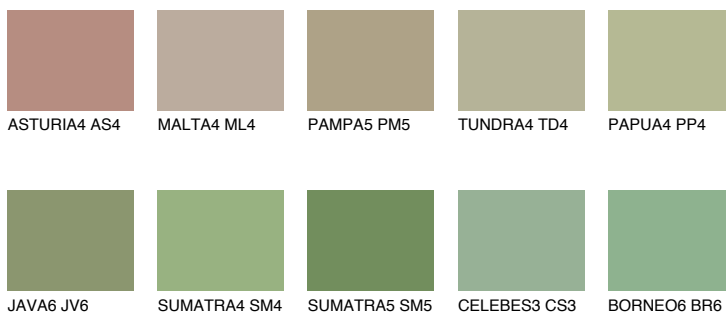

**PAPA6 PP6**

☀ 32% **TSR** 45%

## Matching colours

### Цветове