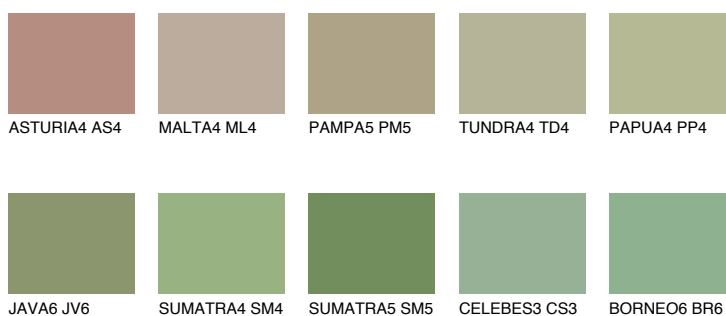

PAPA6 PP6

☀ 32% **TSR** 45%

Matching colours

Цветове

Интензивни

За повече информация за мазилки и бои, вижте на
www.ceresit.bg