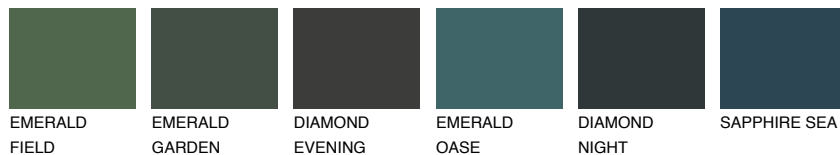

РАПУА5 PP5

36% **TSR** 49%

Matching colours

Цветове

Интензивни

За повече информация за мазилки и бои, вижте на www.ceresit.bg