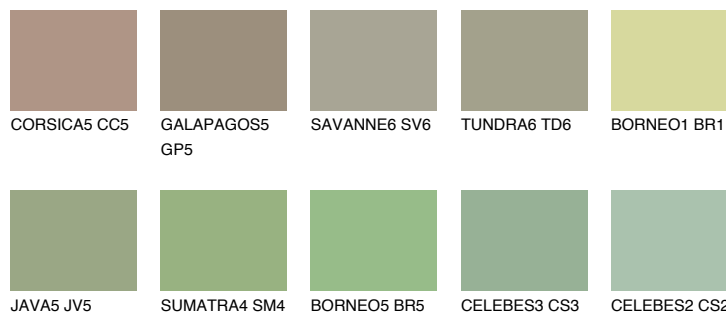

РАПУА5 PP5

36% **TSR** 49%

Matching colours

Цветове

Интензивни

За повече информация за мазилки и бои, вижте на www.ceresit.bg