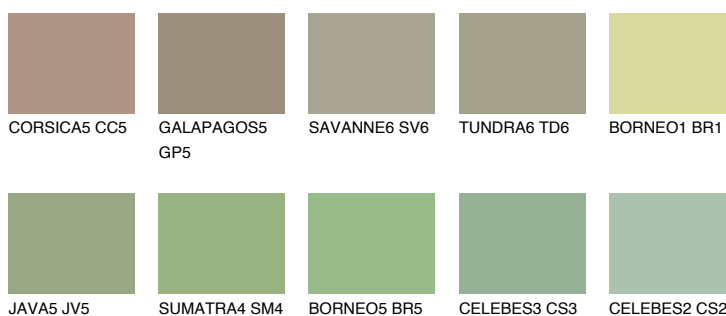

РАПУА5 PP5

36% **TSR** 49%

Matching colours

Цветове

Интензивни

За повече информация за мазилки и бои, вижте на www.ceresit.bg

*Показаните цветове се отнасят за мазилки и бои Ceresit. Поради използването на цифрови техники, представените цветове може да се различават от оригиналните и поради тази причина не могат да се разглеждат като надеждно цветово представяне. Препоръчваме да проверите автентични цветови мостри.