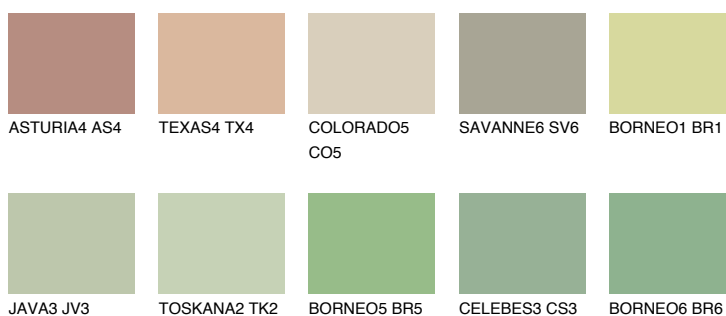

**РАПУА4 РР4**

47% **TSR** 54%

## Matching colours

### Цветове

### Интензивни

За повече информация за мазилки и бои, вижте на [www.ceresit.bg](http://www.ceresit.bg)

\*Показаните цветове се отнасят за мазилки и бои Ceresit. Поради използването на цифрови техники, представените цветове може да се различават от оригиналните и поради тази причина не могат да се разглеждат като надеждно цветово представяне. Препоръчваме да проверите автентични цветови мостри.