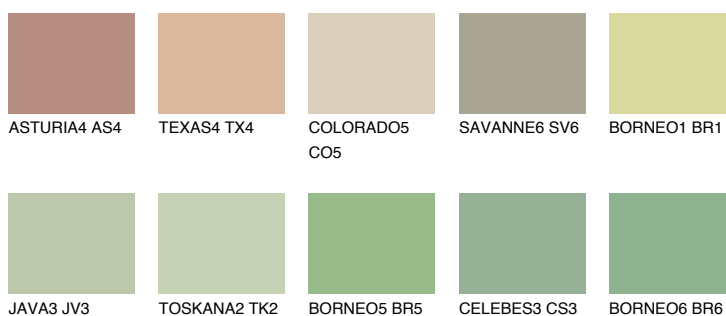

**РАПУА4 PP4**

47% **TSR** 54%

## Matching colours

### Цветове

### Интензивни

За повече информация за мазилки и бои, вижте на [www.ceresit.bg](http://www.ceresit.bg)

\*Показаните цветове се отнасят за мазилки и бои Ceresit. Поради използването на цифрови техники, представените цветове може да се различават от оригиналните и поради тази причина не могат да се разглеждат като надеждно цветово представяне. Препоръчваме да проверите автентични цветови мостри.