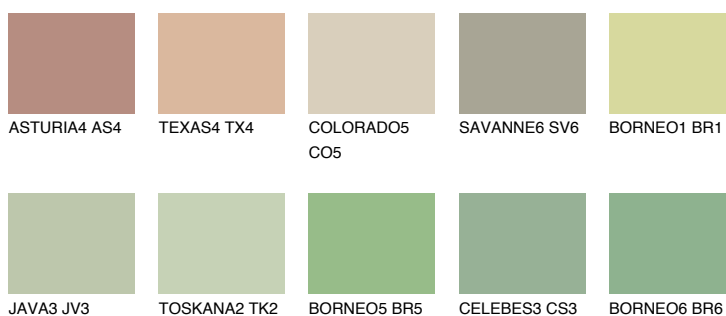

**РАПУА4 PP4**47% **TSR** 54%

Matching colours

Цветове

Интензивни

За повече информация за мазилки и бои, вижте на
www.ceresit.bg