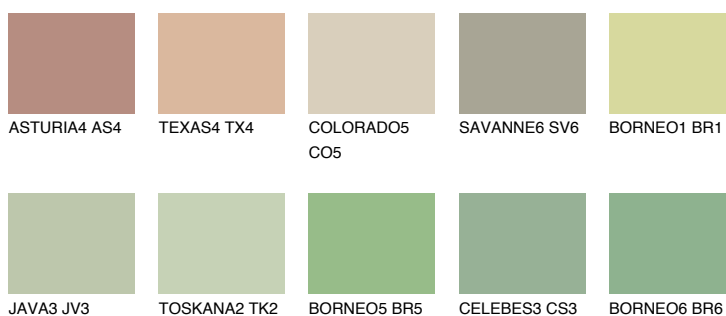

РАПУА4 РР4

47% **TSR** 54%

Matching colours

Цветове

Интензивни

За повече информация за мазилки и бои, вижте на www.ceresit.bg

*Показаните цветове се отнасят за мазилки и бои Ceresit. Поради използването на цифрови техники, представените цветове може да се различават от оригиналните и поради тази причина не могат да се разглеждат като надеждно цветово представяне. Препоръчваме да проверите автентични цветови мостри.