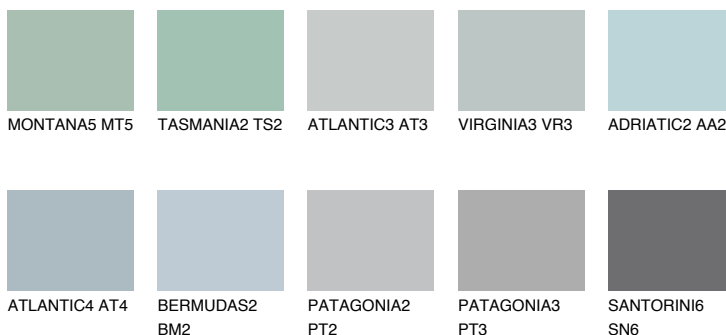

ALASKA4 AL4

48% **TSR** 44%

Matching colours

Цветове

Интензивни

За повече информация за мазилки и бои, вижте на
www.ceresit.bg