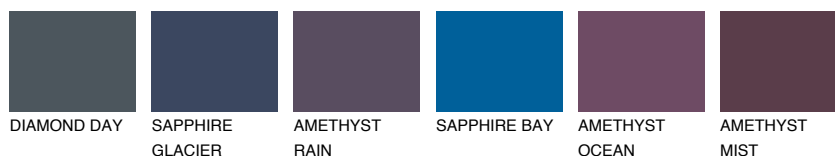

Интензивни