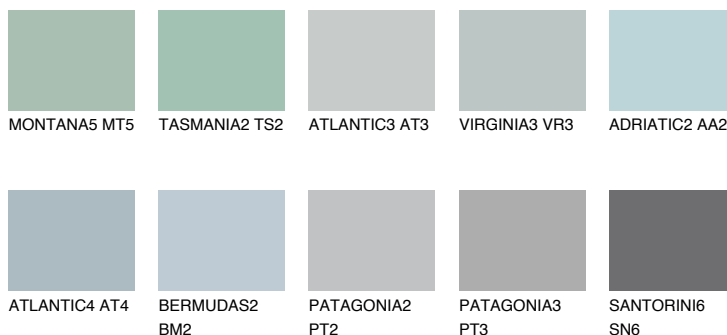

**ALASKA4 AL4**48% **TSR** 44%

## Matching colours

### Цветове