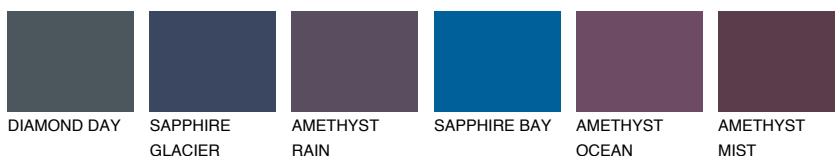

ALASKA4 AL4

48% **TSR** 44%

Matching colours

Цветове

Интензивни

За повече информация за мазилки и бои, вижте на
www.ceresit.bg