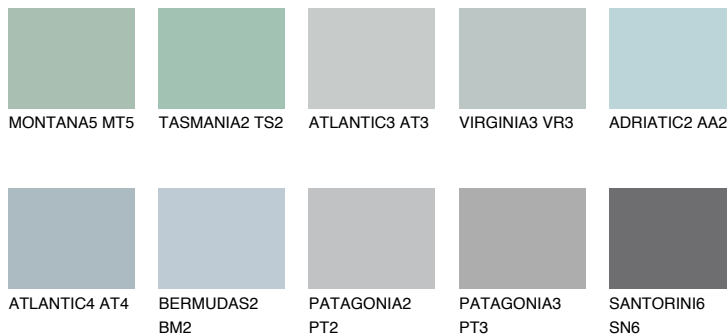

**ALASKA4 AL4**

48% **TSR** 44%

## Matching colours

### Цветове