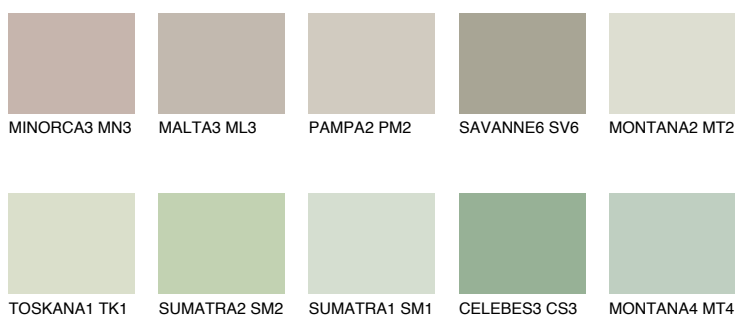

**РАПУА3 PP3**56% **TSR** 58%

## Matching colours

### Цветове