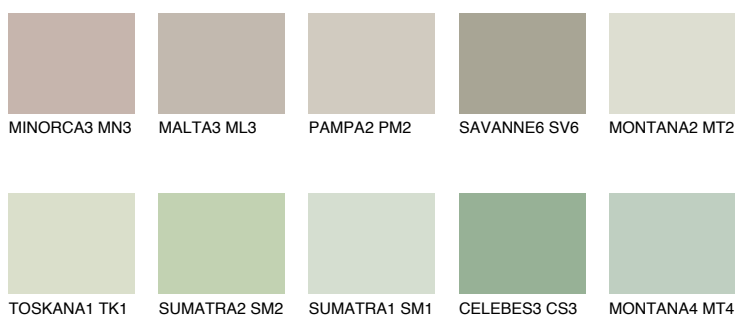

РАПУА3 PP3

56% **TSR** 58%

Matching colours

Цветове

Интензивни

За повече информация за мазилки и бои, вижте на www.ceresit.bg

*Показаните цветове се отнасят за мазилки и бои Ceresit. Поради използването на цифрови техники, представените цветове може да се различават от оригиналните и поради тази причина не могат да се разглеждат като надеждно цветово представяне. Препоръчваме да проверите автентични цветови мостри.