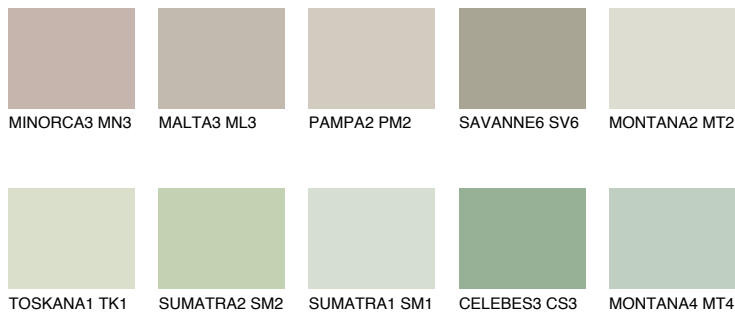

РАПУА3 PP3

56% **TSR** 58%

Matching colours

Цветове

Интензивни

За повече информация за мазилки и бои, вижте на
www.ceresit.bg

*Показаните цветове се отнасят за мазилки и бои Ceresit. Поради използването на цифрови техники, представените цветове може да се различават от оригиналните и поради тази причина не могат да се разглеждат като надеждно цветово представяне. Препоръчваме да проверите автентични цветови мостри.