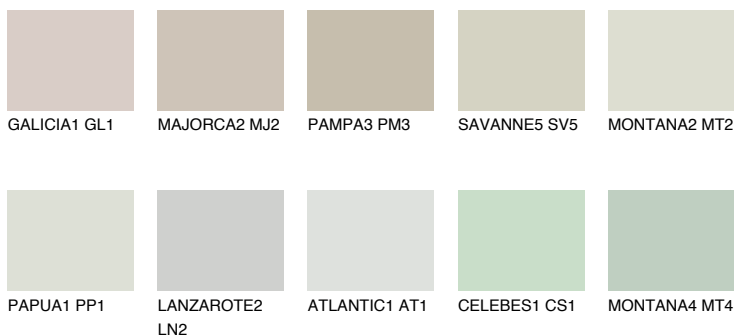

**PAPA2 PP2**63% **TSR** 61%

## Matching colours

### Цветове