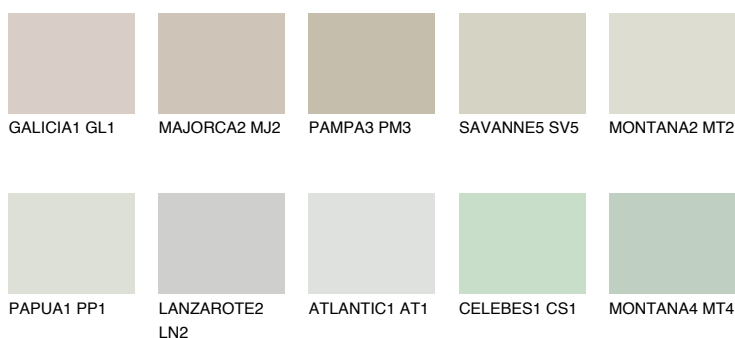

**PAPUA2 PP2**63% **TSR** 61%

Matching colours

Цветове

Интензивни

За повече информация за мазилки и бои, вижте на
www.ceresit.bg