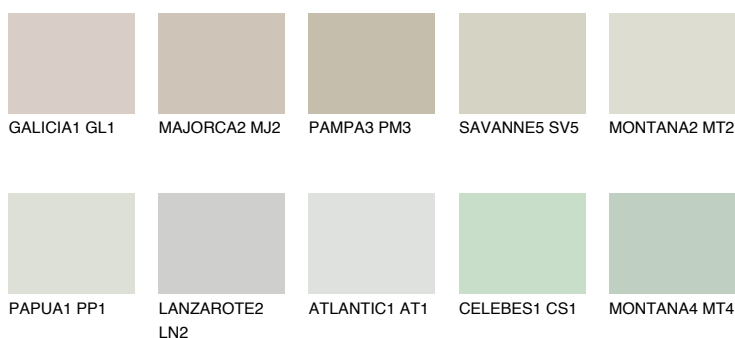

**PAPA2 PP2**63% **TSR** 61%

Matching colours

Цветове

Интензивни

За повече информация за мазилки и бои, вижте на
www.ceresit.bg