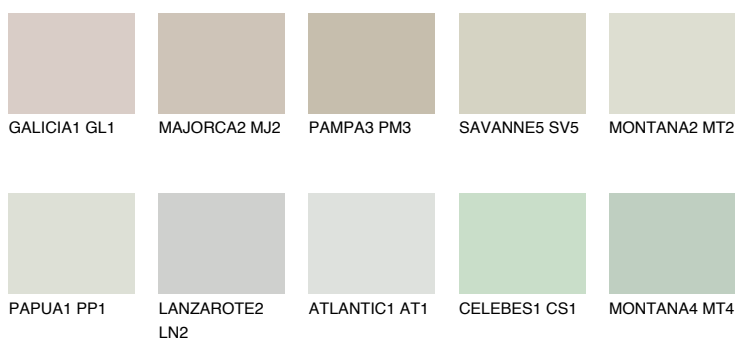

PAPA2 PP2

63% **TSR** 61%

Matching colours

Цветове

Интензивни

За повече информация за мазилки и бои, вижте на www.ceresit.bg