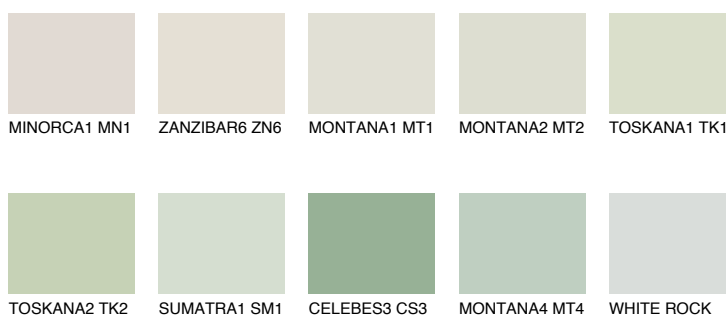

РАРУА1 PP1

74% **TSR** 67%

Matching colours

Цветове

Интензивни

За повече информация за мазилки и бои, вижте на
www.ceresit.bg