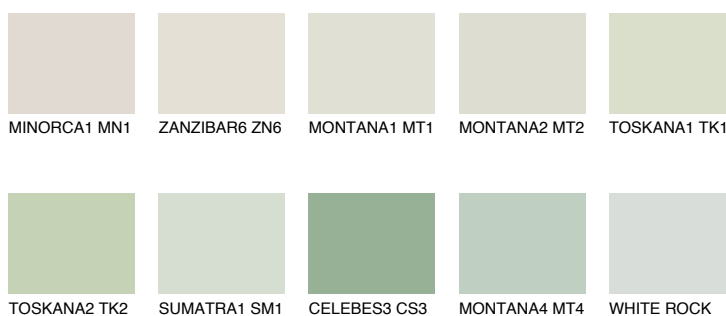

**PAPUA1 PP1**74% **TSR** 67%

## Matching colours

### Цветове

### Интензивни

За повече информация за мазилки и бои, вижте на  
[www.ceresit.bg](http://www.ceresit.bg)

\*Показаните цветове се отнасят за мазилки и бои Ceresit. Поради използването на цифрови техники, представените цветове може да се различават от оригиналните и поради тази причина не могат да се разглеждат като надеждно цветово представяне. Препоръчваме да проверите автентични цветови мостри.