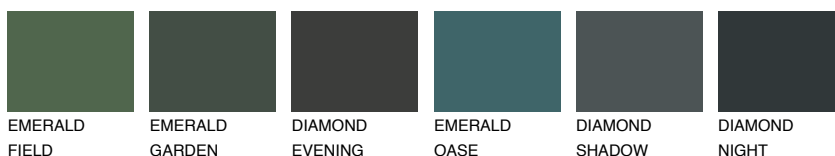

**РАРУА1 PP1**74% **TSR** 67%

Matching colours

Цветове

Интензивни

За повече информация за мазилки и бои, вижте на
www.ceresit.bg