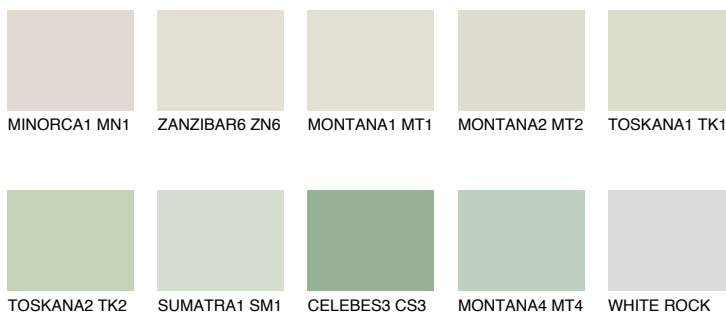

**РАРУА1 PP1**74% **TSR** 67%

Matching colours

Цветове

Интензивни

За повече информация за мазилки и бои, вижте на
www.ceresit.bg