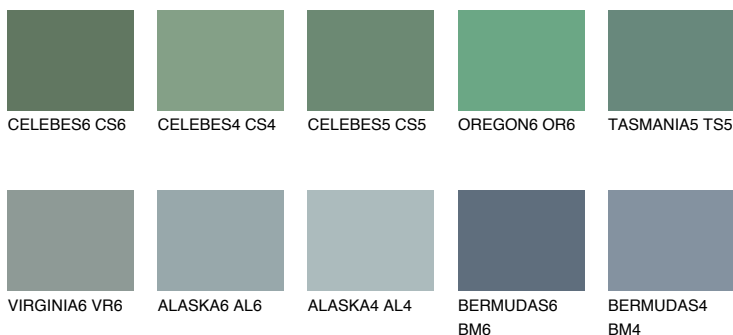

## TASMANIA6 TS6

14% **TSR** 13%

### Matching colours

#### Цветове