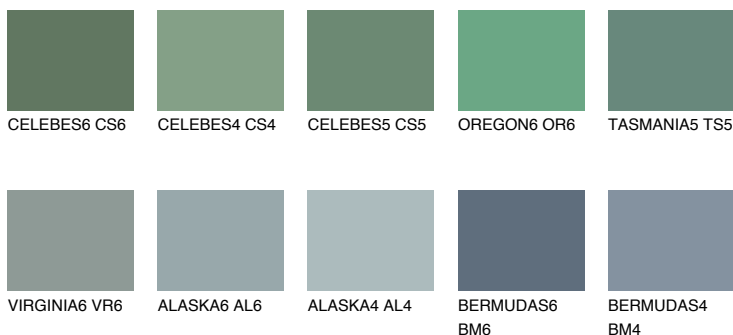

## TASMANIA6 TS6

14% TSR 13%

### Matching colours

#### Цветове