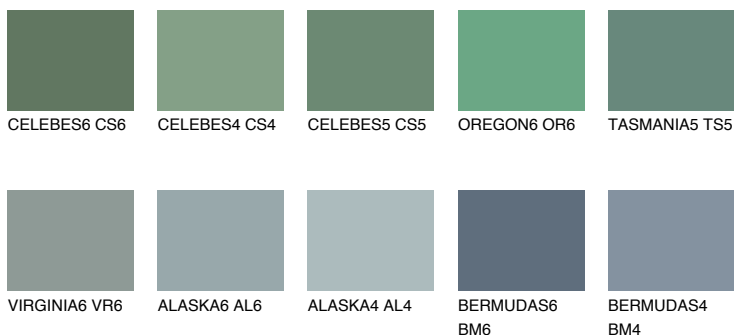

TASMANIA6 TS6

14% TSR 13%

Matching colours

Цветове

Интензивни

За повече информация за мазилки и бои, вижте на www.ceresit.bg

*Показаните цветове се отнасят за мазилки и бои Ceresit. Поради използването на цифрови техники, представените цветове може да се различават от оригиналните и поради тази причина не могат да се разглеждат като надеждно цветово представяне. Препоръчваме да проверите автентични цветови мостри.