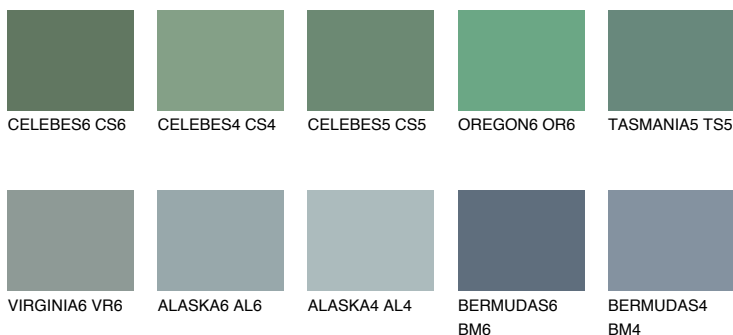

TASMANIA6 TS6

14% TSR 13%

Matching colours

Цветове

Интензивни

За повече информация за мазилки и бои, вижте на www.ceresit.bg

*Показаните цветове се отнасят за мазилки и бои Ceresit. Поради използването на цифрови техники, представените цветове може да се различават от оригиналните и поради тази причина не могат да се разглеждат като надеждно цветово представяне. Препоръчваме да проверите автентични цветови мостри.