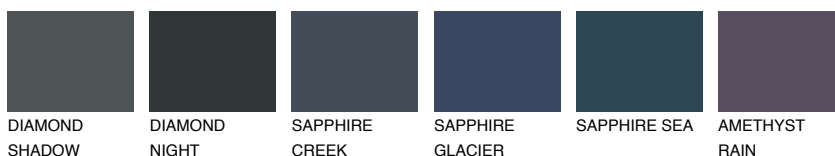

Интензивни