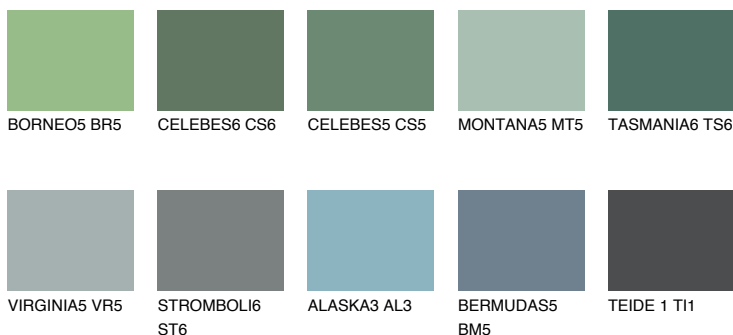

## TASMANIA5 TS5

☀ 22%    **TSR 20%**

### Matching colours

#### Цветове