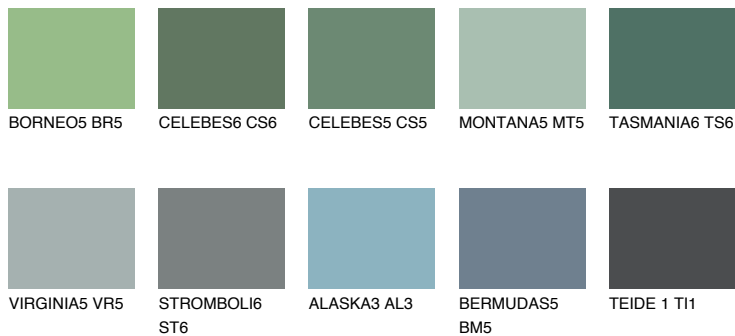

**TASMANIA5 TS5**☀ 22% **TSR 20%****Matching colours****Цветове****Интензивни**

За повече информация за мазилки и бои, вижте на  
[www.ceresit.bg](http://www.ceresit.bg)