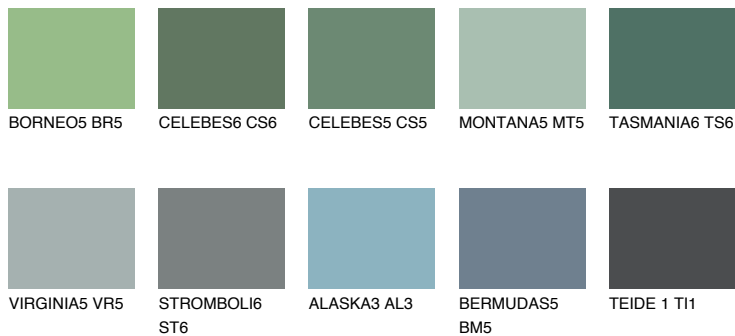

**TASMANIA5 TS5**☀ 22% **TSR 20%****Matching colours****Цетове****Интензивни**

За повече информация за мазилки и бои, вижте на [www.ceresit.bg](http://www.ceresit.bg)

\*Показаните цветове се отнасят за мазилки и бои Ceresit. Поради използването на цифрови техники, представените цветове може да се различават от оригиналните и поради тази причина не могат да се разглеждат като надеждно цветово представяне. Препоръчваме да проверите автентични цветови мостри.