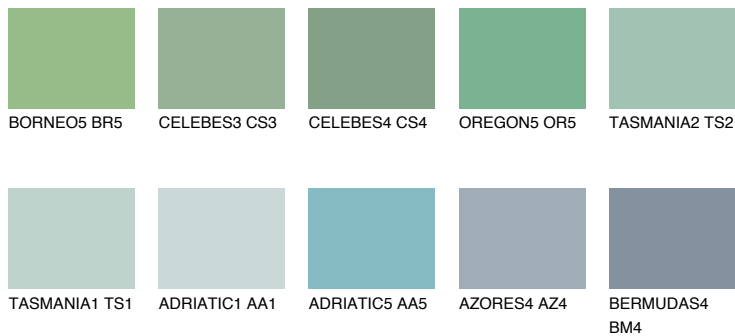

**TASMANIA4 TS4**

☀ 35% **TSR** 32%

## Matching colours

### Цветове