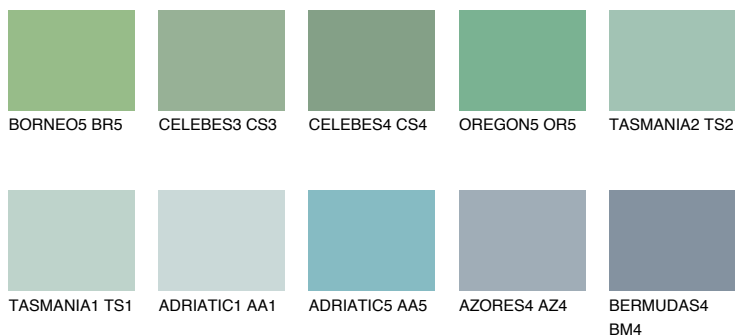

**TASMANIA4 TS4**☀ 35% **TSR** 32%**Matching colours****Цветове****Интензивни**

За повече информация за мазилки и бои, вижте на
www.ceresit.bg

*Показаните цветове се отнасят за мазилки и бои Ceresit. Поради използването на цифрови техники, представените цветове може да се различават от оригиналните и поради тази причина не могат да се разглеждат като надеждно цветово представяне. Препоръчваме да проверите автентични цветови мостри.