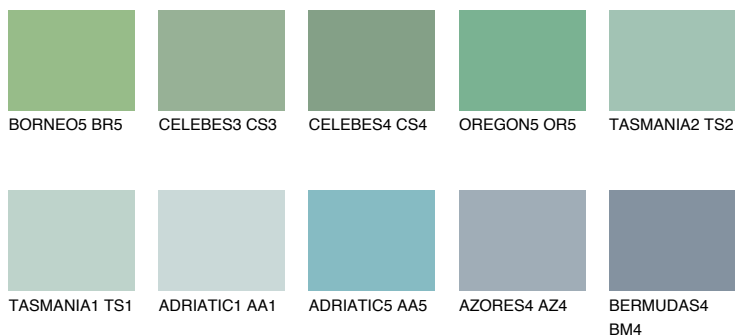

**TASMANIA4 TS4**35% **TSR** 32%**Matching colours****Цветове****Интензивни**

За повече информация за мазилки и бои, вижте на
www.ceresit.bg