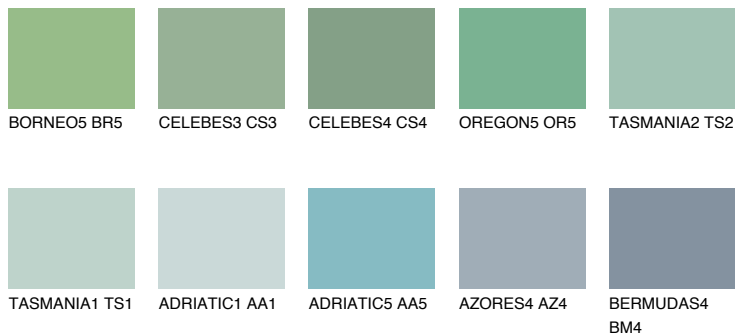

TASMANIA4 TS4

☀ 35% **TSR** 32%

Matching colours

Цветове

Интензивни

За повече информация за мазилки и бои, вижте на
www.ceresit.bg