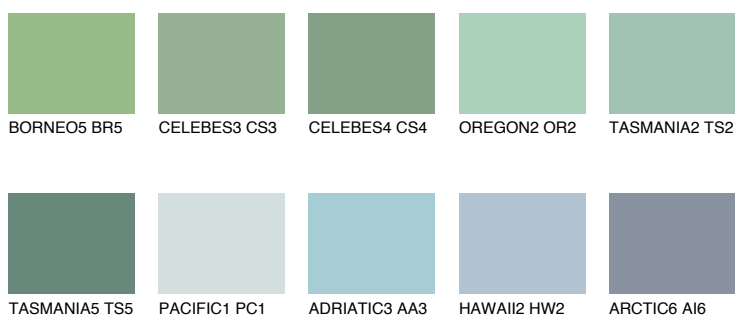

**TASMANIA3 TS3**☀ 43% **TSR** 49%**Matching colours****Цветове****Интензивни**

За повече информация за мазилки и бои, вижте на  
[www.ceresit.bg](http://www.ceresit.bg)

\*Показаните цветове се отнасят за мазилки и бои Ceresit. Поради използването на цифрови техники, представените цветове може да се различават от оригиналните и поради тази причина не могат да се разглеждат като надеждно цветово представяне. Препоръчваме да проверите автентични цветови мостри.