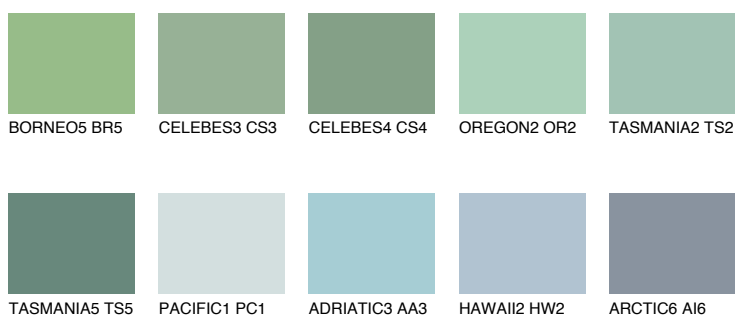

## TASMANIA3 TS3

43% TSR 49%

### Matching colours

#### Цветове