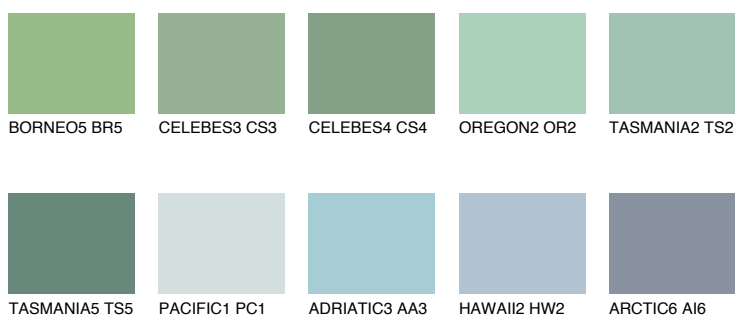

**TASMANIA3 TS3**☀ 43% **TSR** 49%**Matching colours****Цветове****Интензивни**

За повече информация за мазилки и бои, вижте на  
[www.ceresit.bg](http://www.ceresit.bg)