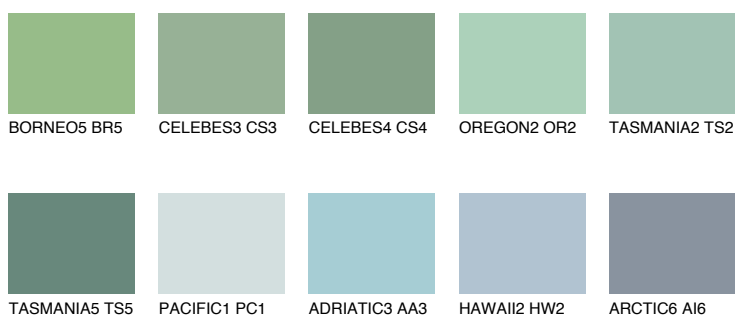

**TASMANIA3 TS3**43% **TSR** 49%**Matching colours****Цветове****Интензивни**

За повече информация за мазилки и бои, вижте на
www.ceresit.bg

*Показаните цветове се отнасят за мазилки и бои Ceresit. Поради използването на цифрови техники, представените цветове може да се различават от оригиналните и поради тази причина не могат да се разглеждат като надеждно цветово представяне. Препоръчваме да проверите автентични цветови мостри.