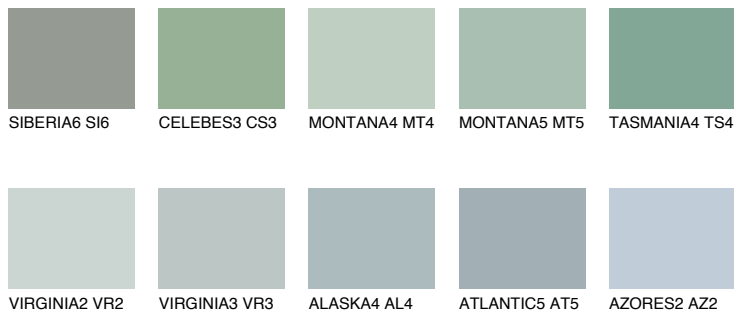

TASMANIA2 TS2

50% TSR 45%

Matching colours

Цветове

Интензивни

За повече информация за мазилки и бои, вижте на www.ceresit.bg

*Показаните цветове се отнасят за мазилки и бои Ceresit. Поради използването на цифрови техники, представените цветове може да се различават от оригиналните и поради тази причина не могат да се разглеждат като надеждно цветово представяне. Препоръчваме да проверите автентични цветови мостри.