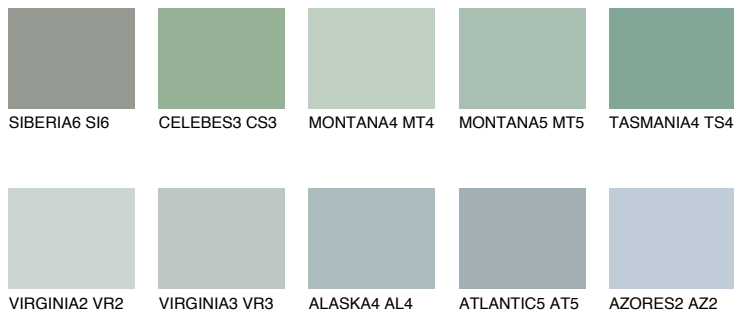

TASMANIA2 TS2

50% TSR 45%

Matching colours

Цветове

Интензивни

За повече информация за мазилки и бои, вижте на www.ceresit.bg