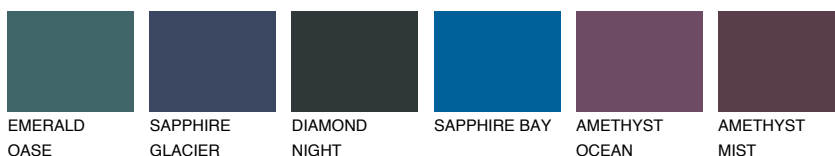

TASMANIA1 TS1

62% **TSR** 55%

Matching colours

Цветове

Интензивни

За повече информация за мазилки и бои, вижте на www.ceresit.bg

*Показаните цветове се отнасят за мазилки и бои Ceresit. Поради използването на цифрови техники, представените цветове може да се различават от оригиналните и поради тази причина не могат да се разглеждат като надеждно цветово представяне. Препоръчваме да проверите автентични цветови мостри.