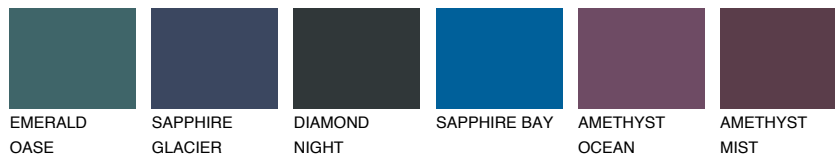

**TASMANIA1 TS1**62% **TSR** 55%**Matching colours****Цветове****Интензивни**

За повече информация за мазилки и бои, вижте на
www.ceresit.bg