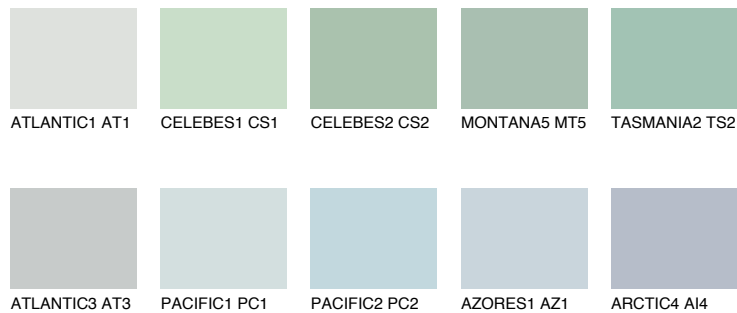

**TASMANIA1 TS1**62% **TSR** 55%**Matching colours****Цветове****Интензивни**

За повече информация за мазилки и бои, вижте на
www.ceresit.bg