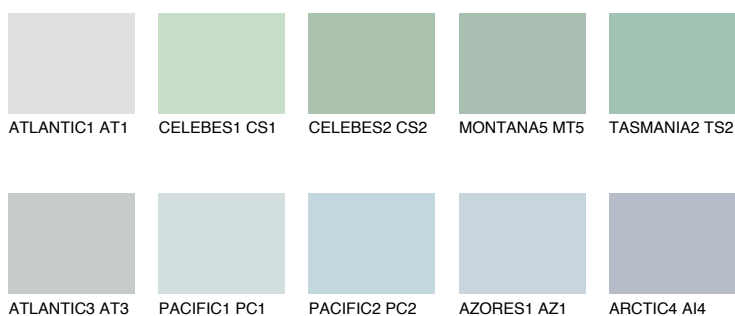

TASMANIA1 TS1

62% **TSR** 55%

Matching colours

Цветове

Интензивни

За повече информация за мазилки и бои, вижте на www.ceresit.bg

*Показаните цветове се отнасят за мазилки и бои Ceresit. Поради използването на цифрови техники, представените цветове може да се различават от оригиналните и поради тази причина не могат да се разглеждат като надеждно цветово представяне. Препоръчваме да проверите автентични цветови мостри.