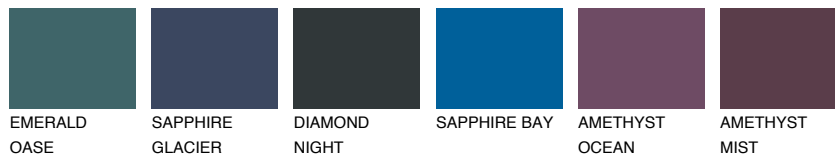

TASMANIA1 TS1

62% **TSR** 55%

Matching colours

Цветове

Интензивни

За повече информация за мазилки и бои, вижте на www.ceresit.bg