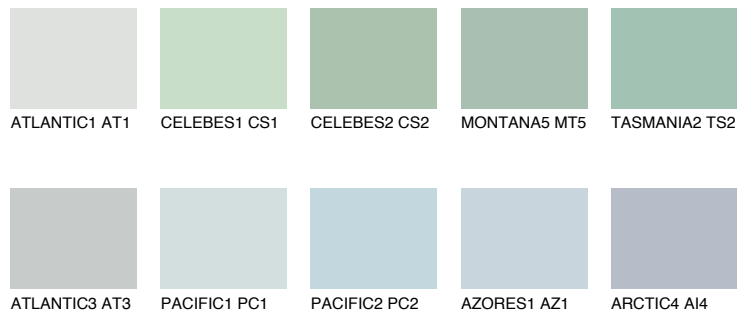

TASMANIA1 TS1

62% **TSR** 55%

Matching colours

Цветове

Интензивни

За повече информация за мазилки и бои, вижте на www.ceresit.bg

*Показаните цветове се отнасят за мазилки и бои Ceresit. Поради използването на цифрови техники, представените цветове може да се различават от оригиналните и поради тази причина не могат да се разглеждат като надеждно цветово представяне. Препоръчваме да проверите автентични цветови мостри.