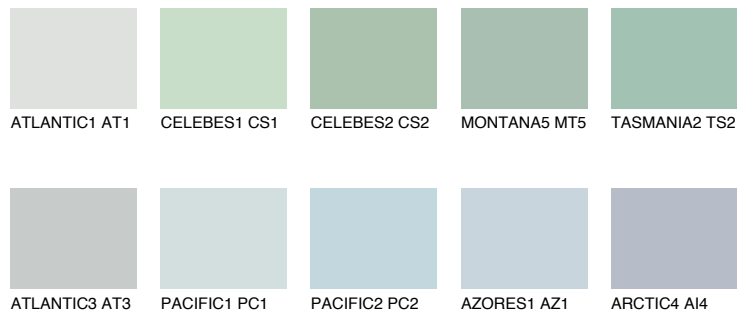

TASMANIA1 TS1

62% **TSR** 55%

Matching colours

Цветове

Интензивни

За повече информация за мазилки и бои, вижте на www.ceresit.bg