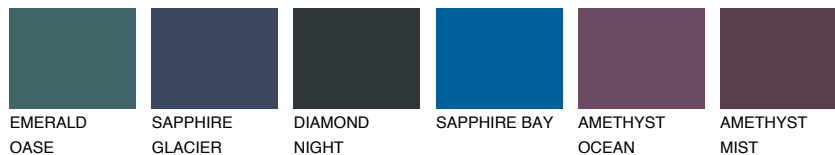

TASMANIA1 TS1

62% **TSR** 55%

Matching colours

Цветове

Интензивни

За повече информация за мазилки и бои, вижте на www.ceresit.bg

*Показаните цветове се отнасят за мазилки и бои Ceresit. Поради използването на цифрови техники, представените цветове може да се различават от оригиналните и поради тази причина не могат да се разглеждат като надеждно цветово представяне. Препоръчваме да проверите автентични цветови мостри.