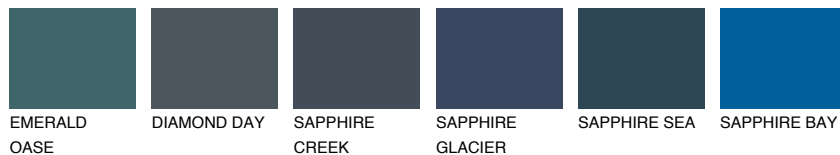

**OREGON6 OR6**32% **TSR** 39%

Matching colours

Цветове

Интензивни

За повече информация за мазилки и бои, вижте на
www.ceresit.bg

*Показаните цветове се отнасят за мазилки и бои Ceresit. Поради използването на цифрови техники, представените цветове може да се различават от оригиналните и поради тази причина не могат да се разглеждат като надеждно цветово представяне. Препоръчваме да проверите автентични цветови мостри.