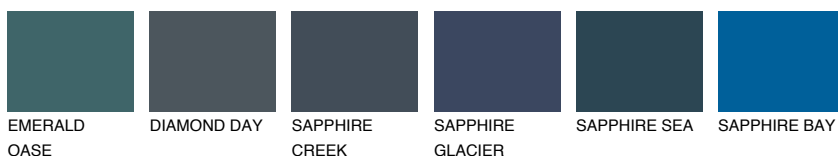

**OREGON6 OR6**32% **TSR** 39%

Matching colours

Цветове

Интензивни

За повече информация за мазилки и бои, вижте на
www.ceresit.bg