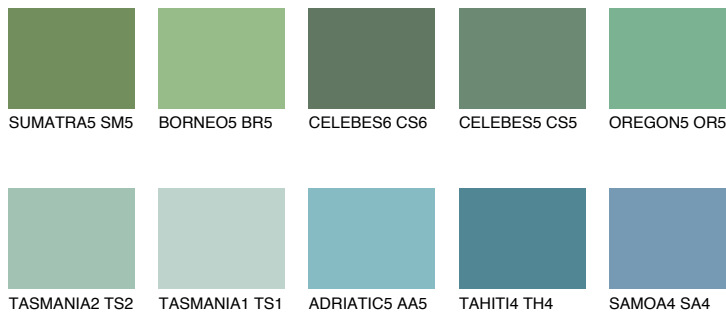

**OREGON6 OR6**32% **TSR** 39%

Matching colours

Цветове

Интензивни

За повече информация за мазилки и бои, вижте на
www.ceresit.bg

*Показаните цветове се отнасят за мазилки и бои Ceresit. Поради използването на цифрови техники, представените цветове може да се различават от оригиналните и поради тази причина не могат да се разглеждат като надеждно цветово представяне. Препоръчваме да проверите автентични цветови мостри.