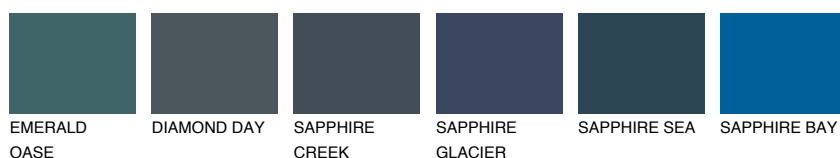

**OREGON6 OR6**☀ 32% **TSR 39%**

Matching colours

Цветове

Интензивни

За повече информация за мазилки и бои, вижте на
www.ceresit.bg