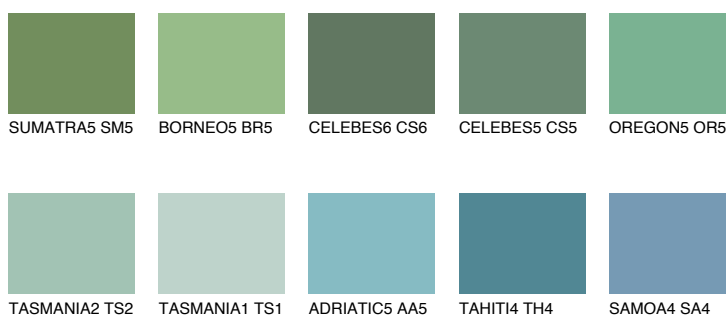

**OREGON6 OR6**☀ 32% **TSR 39%**

Matching colours

Цветове

Интензивни

За повече информация за мазилки и бои, вижте на
www.ceresit.bg