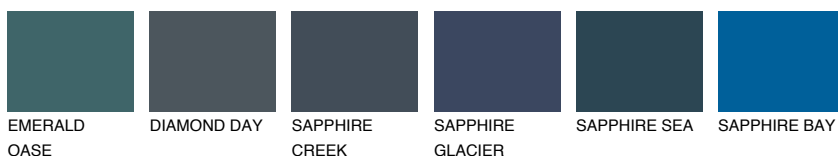

**OREGON6 OR6**☀ 32% **TSR 39%**

Matching colours

Цветове

Интензивни

За повече информация за мазилки и бои, вижте на
www.ceresit.bg

*Показаните цветове се отнасят за мазилки и бои Ceresit. Поради използването на цифрови техники, представените цветове може да се различават от оригиналните и поради тази причина не могат да се разглеждат като надеждно цветово представяне. Препоръчваме да проверите автентични цветови мостри.