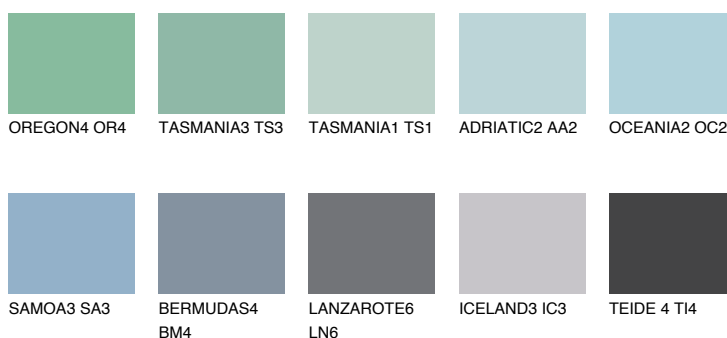

ALASKA3 AL3

42% **TSR** 39%

Matching colours

Цветове

Интензивни

За повече информация за мазилки и бои, вижте на www.ceresit.bg

*Показаните цветове се отнасят за мазилки и бои Ceresit. Поради използването на цифрови техники, представените цветове може да се различават от оригиналните и поради тази причина не могат да се разглеждат като надеждно цветово представяне. Препоръчваме да проверите автентични цветови мостри.