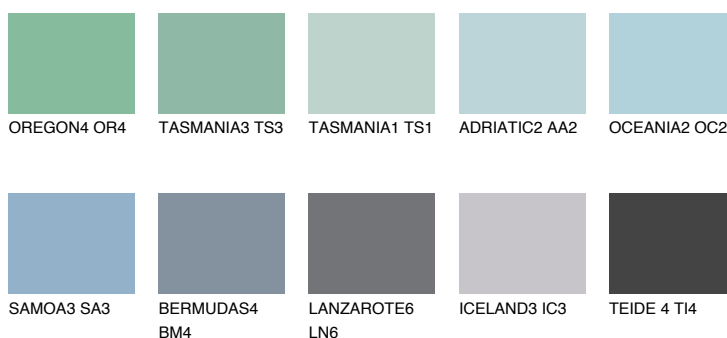

**ALASKA3 AL3**

42% **TSR** 39%

## Matching colours

### Цветове