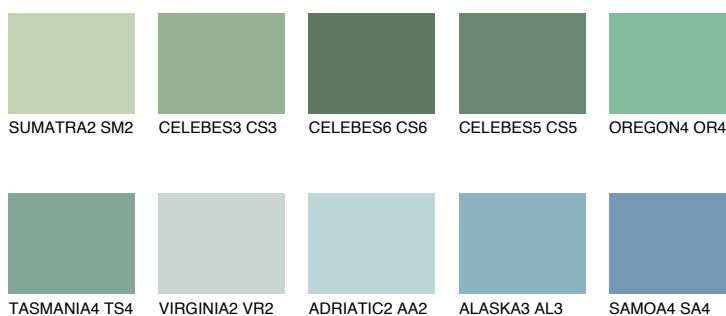

**OREGON5 OR5**38% **TSR** 44%

Matching colours

Цветове

Интензивни

За повече информация за мазилки и бои, вижте на
www.ceresit.bg