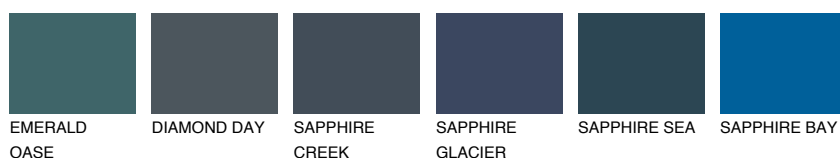

**OREGON5 OR5**38% **TSR** 44%

Matching colours

Цветове

Интензивни

За повече информация за мазилки и бои, вижте на
www.ceresit.bg