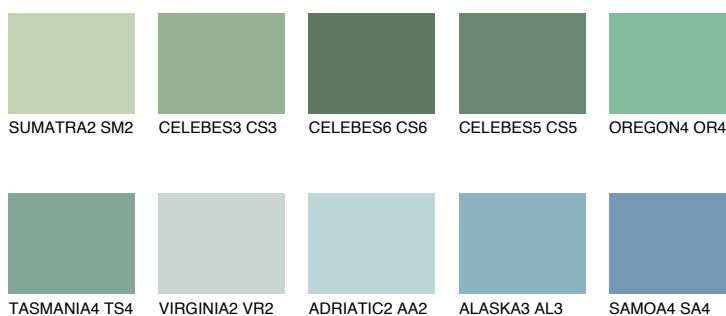

OREGON5 OR5

38% **TSR** 44%

Matching colours

Цветове

Интензивни

За повече информация за мазилки и бои, вижте на
www.ceresit.bg