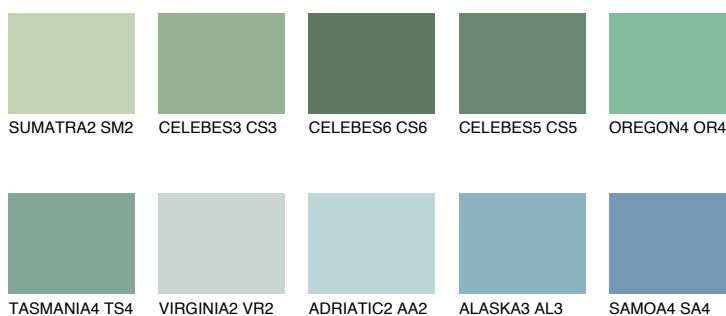

**OREGON5 OR5**

38% **TSR** 44%

## Matching colours

### Цветове