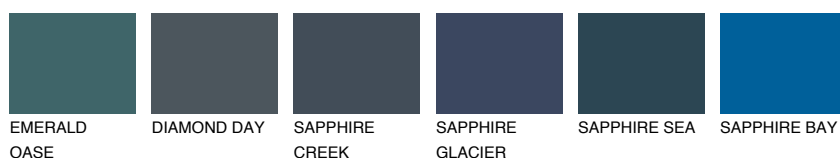

OREGON5 OR5

38% **TSR** 44%

Matching colours

Цветове

Интензивни

За повече информация за мазилки и бои, вижте на
www.ceresit.bg