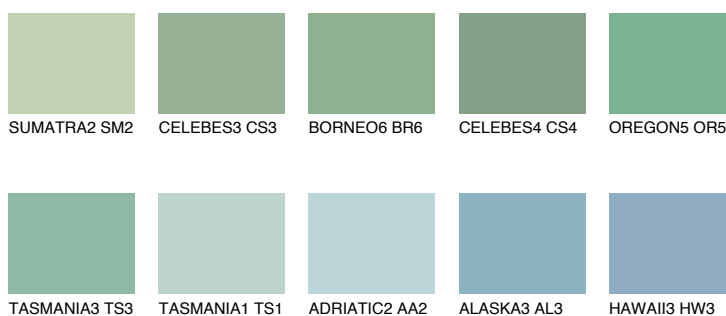

OREGON4 OR4

43% **TSR** 47%

Matching colours

Цветове

Интензивни

За повече информация за мазилки и бои, вижте на www.ceresit.bg

*Показаните цветове се отнасят за мазилки и бои Ceresit. Поради използването на цифрови техники, представените цветове може да се различават от оригиналните и поради тази причина не могат да се разглеждат като надеждно цветово представяне. Препоръчваме да проверите автентични цветови мостри.