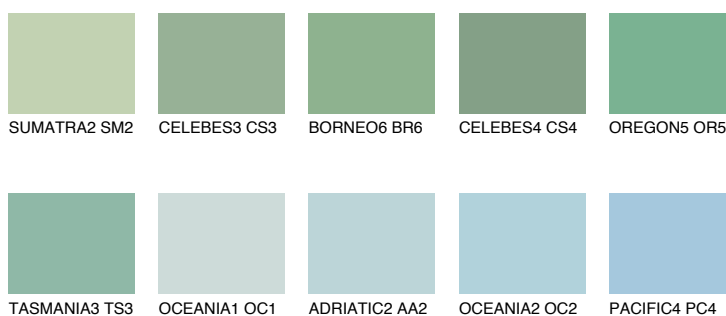

**OREGON3 OR3**50% **TSR** 52%

## Matching colours

### Цветове