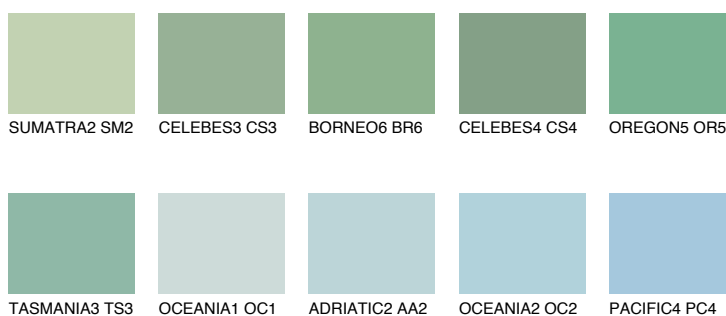

**OREGON3 OR3**

50% **TSR** 52%

## Matching colours

### Цветове