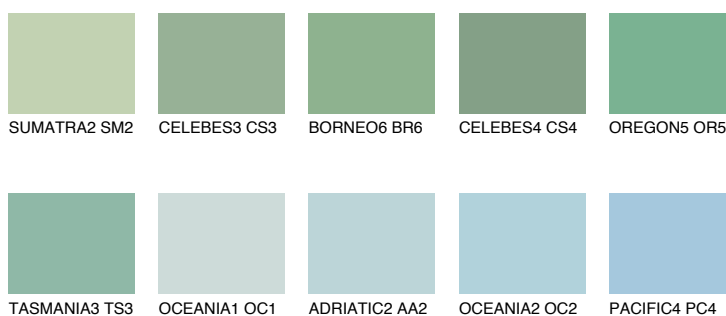

OREGON3 OR3

50% TSR 52%

Matching colours

Цветове

Интензивни

За повече информация за мазилки и бои, вижте на www.ceresit.bg

*Показаните цветове се отнасят за мазилки и бои Ceresit. Поради използването на цифрови техники, представените цветове може да се различават от оригиналните и поради тази причина не могат да се разглеждат като надеждно цветово представяне. Препоръчваме да проверите автентични цветови мостри.