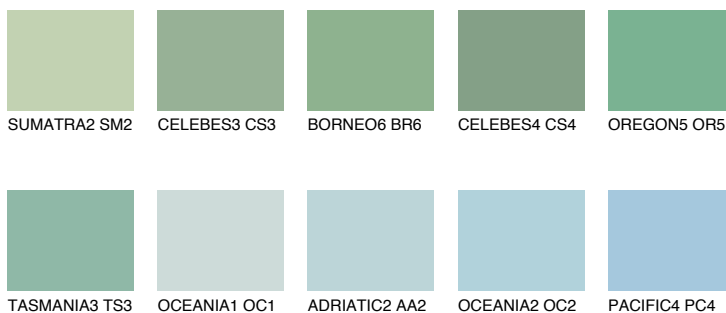

**OREGON3 OR3**50% **TSR** 52%

Matching colours

Цветове

Интензивни

За повече информация за мазилки и бои, вижте на
www.ceresit.bg

*Показаните цветове се отнасят за мазилки и бои Ceresit. Поради използването на цифрови техники, представените цветове може да се различават от оригиналните и поради тази причина не могат да се разглеждат като надеждно цветово представяне. Препоръчваме да проверите автентични цветови мостри.