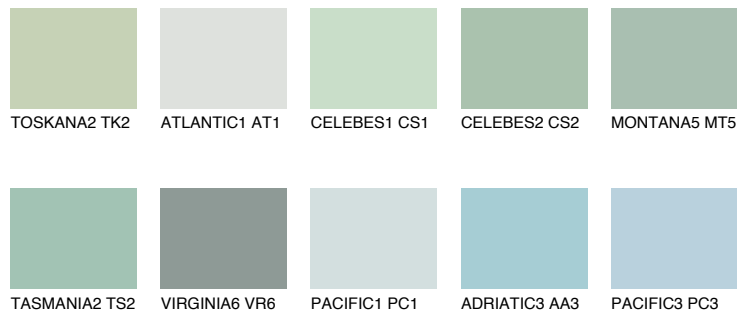

**OREGON2 OR2**58% **TSR** 56%

## Matching colours

### Цветове