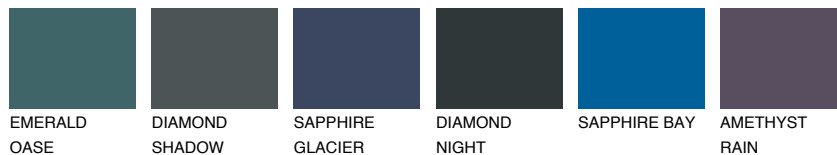

Интензивни