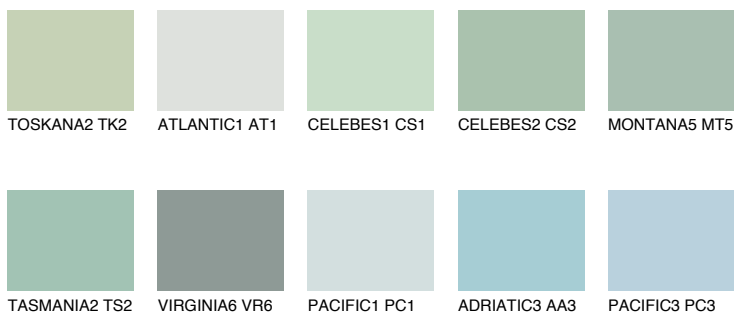

**OREGON2 OR2**58% **TSR** 56%

## Matching colours

### Цветове