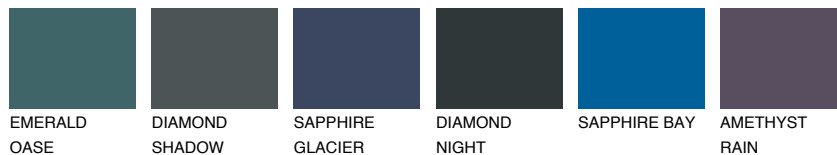

**OREGON2 OR2**58% **TSR** 56%

Matching colours

Цветове

Интензивни

За повече информация за мазилки и бои, вижте на
www.ceresit.bg

*Показаните цветове се отнасят за мазилки и бои Ceresit. Поради използването на цифрови техники, представените цветове може да се различават от оригиналните и поради тази причина не могат да се разглеждат като надеждно цветово представяне. Препоръчваме да проверите автентични цветови мостри.