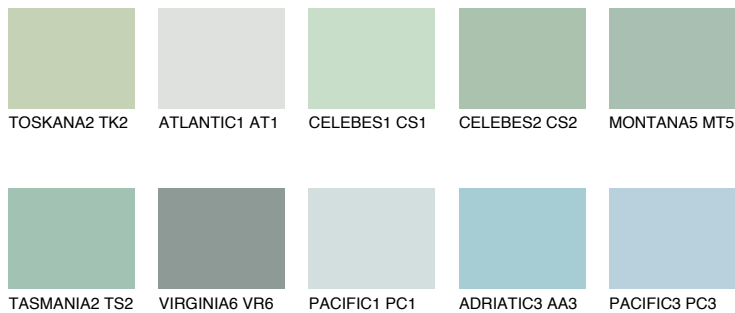

**OREGON2 OR2**58% **TSR** 56%

Matching colours

Цветове

Интензивни

За повече информация за мазилки и бои, вижте на
www.ceresit.bg

*Показаните цветове се отнасят за мазилки и бои Ceresit. Поради използването на цифрови техники, представените цветове може да се различават от оригиналните и поради тази причина не могат да се разглеждат като надеждно цветово представяне. Препоръчваме да проверите автентични цветови мостри.