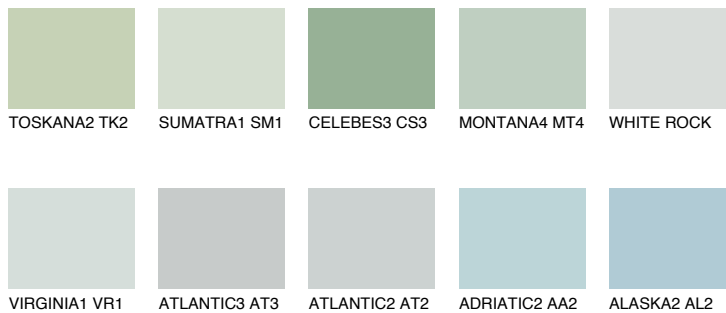

**OREGON1 OR1**73% **TSR** 66%

Matching colours

Цветове

Интензивни

За повече информация за мазилки и бои, вижте на
www.ceresit.bg