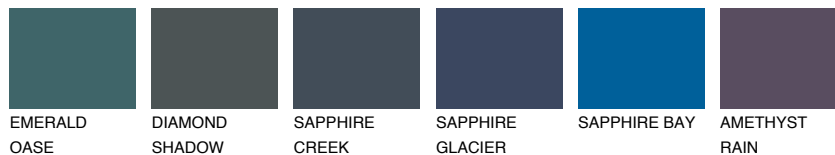

OREGON1 OR1

73% **TSR** 66%

Matching colours

Цветове

Интензивни

За повече информация за мазилки и бои, вижте на
www.ceresit.bg