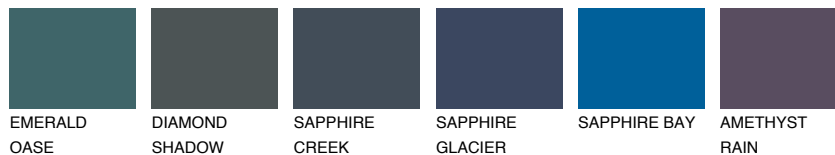

**OREGON1 OR1**73% **TSR** 66%

Matching colours

Цветове

Интензивни

За повече информация за мазилки и бои, вижте на
www.ceresit.bg