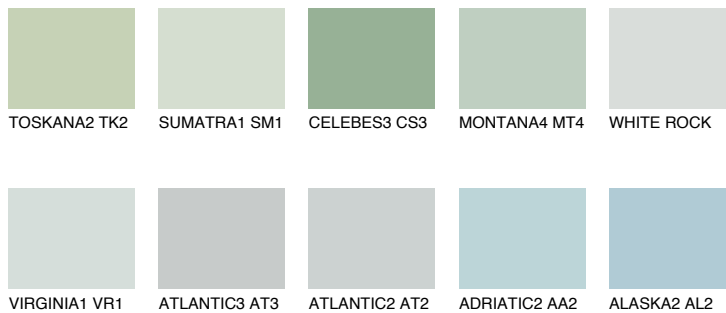

OREGON1 OR1

73% **TSR** 66%

Matching colours

Цветове

Интензивни

За повече информация за мазилки и бои, вижте на
www.ceresit.bg