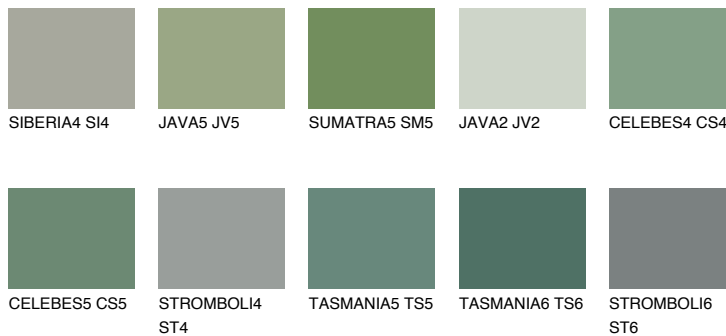

CELEBES6 CS6

17% **TSR** 14%

Matching colours

Цветове

Интензивни

За повече информация за мазилки и бои, вижте на www.ceresit.bg

*Показаните цветове се отнасят за мазилки и бои Ceresit. Поради използването на цифрови техники, представените цветове може да се различават от оригиналните и поради тази причина не могат да се разглеждат като надеждно цветово представяне. Препоръчваме да проверите автентични цветови мостри.