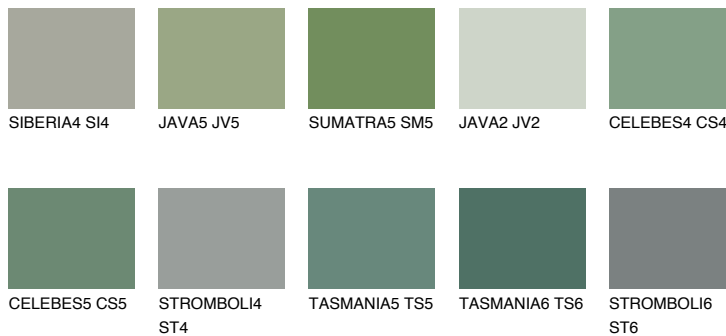

CELEBES6 CS6

17% **TSR** 14%

Matching colours

Цветове

Интензивни

За повече информация за мазилки и бои, вижте на
www.ceresit.bg