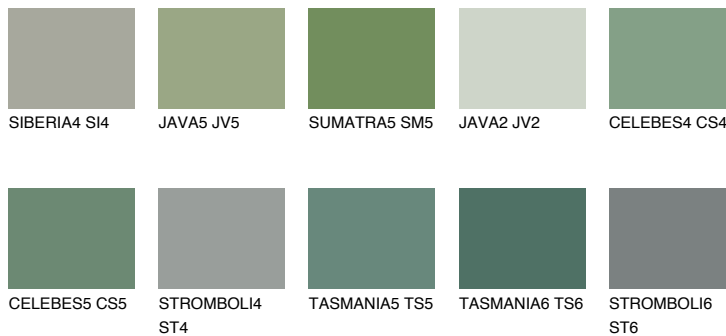

## CELEBES6 CS6

17% **TSR** 14%

### Matching colours

#### Цветове