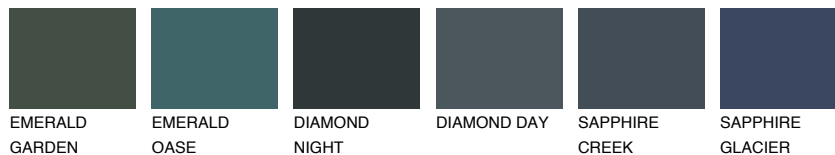

## CELEBES6 CS6

17% **TSR** 14%

### Matching colours

#### Цветове