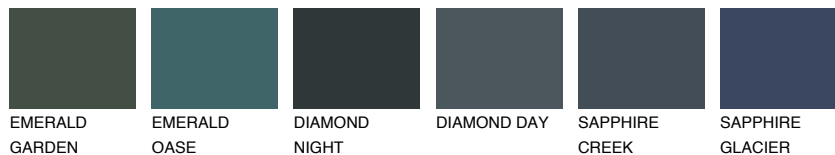

CELEBES6 CS6

17% **TSR** 14%

Matching colours

Цветове

Интензивни

За повече информация за мазилки и бои, вижте на
www.ceresit.bg