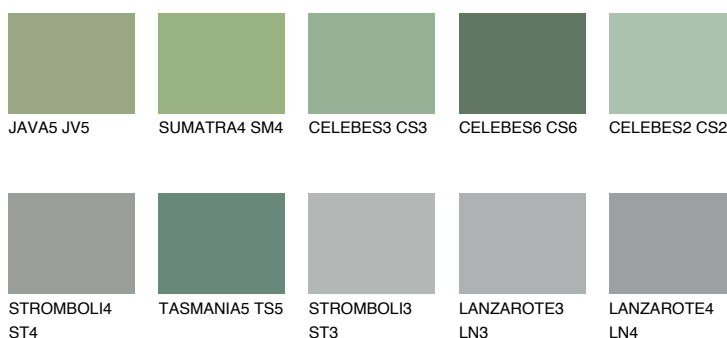

**CELEBES5 CS5**☾ 22% **TSR 22%****Matching colours****Цветове****Интензивни**

За повече информация за мазилки и бои, вижте на
www.ceresit.bg

*Показаните цветове се отнасят за мазилки и бои Ceresit. Поради използването на цифрови техники, представените цветове може да се различават от оригиналните и поради тази причина не могат да се разглеждат като надеждно цветово представяне. Препоръчваме да проверите автентични цветови мостри.