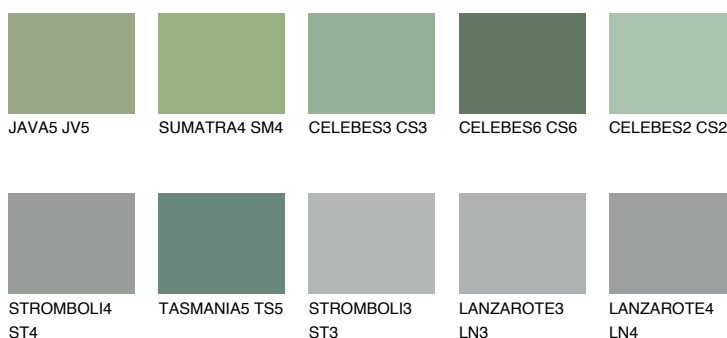

CELEBES5 CS5

☀ 22% **TSR 22%**

Matching colours

Цветове

Интензивни

За повече информация за мазилки и бои, вижте на www.ceresit.bg

*Показаните цветове се отнасят за мазилки и бои Ceresit. Поради използването на цифрови техники, представените цветове може да се различават от оригиналните и поради тази причина не могат да се разглеждат като надеждно цветово представяне. Препоръчваме да проверите автентични цветови мостри.