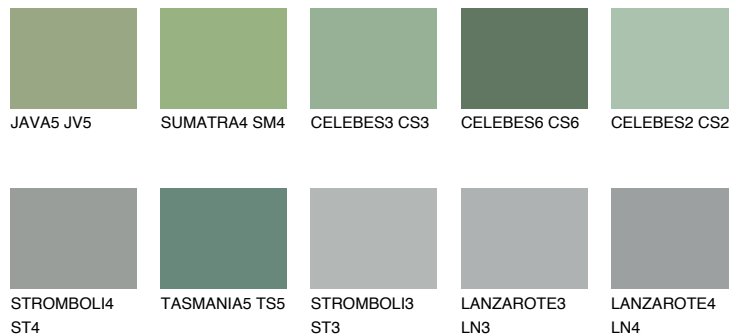

CELEBES5 CS5

☀ 22% **TSR** 22%

Matching colours

Цветове

Интензивни

За повече информация за мазилки и бои, вижте на
www.ceresit.bg