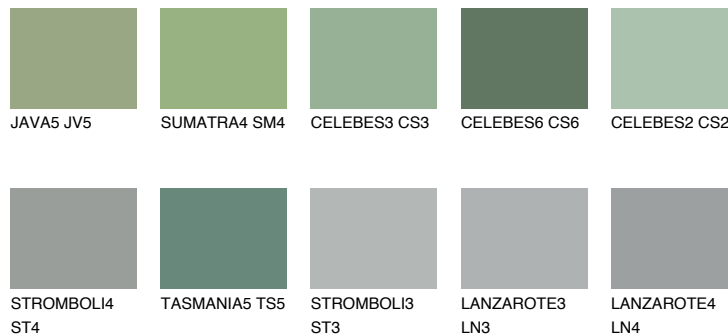

**CELEBES5 CS5**☀ 22% **TSR 22%****Matching colours****Цветове****Интензивни**

За повече информация за мазилки и бои, вижте на
www.ceresit.bg

*Показаните цветове се отнасят за мазилки и бои Ceresit. Поради използването на цифрови техники, представените цветове може да се различават от оригиналните и поради тази причина не могат да се разглеждат като надеждно цветово представяне. Препоръчваме да проверите автентични цветови мостри.